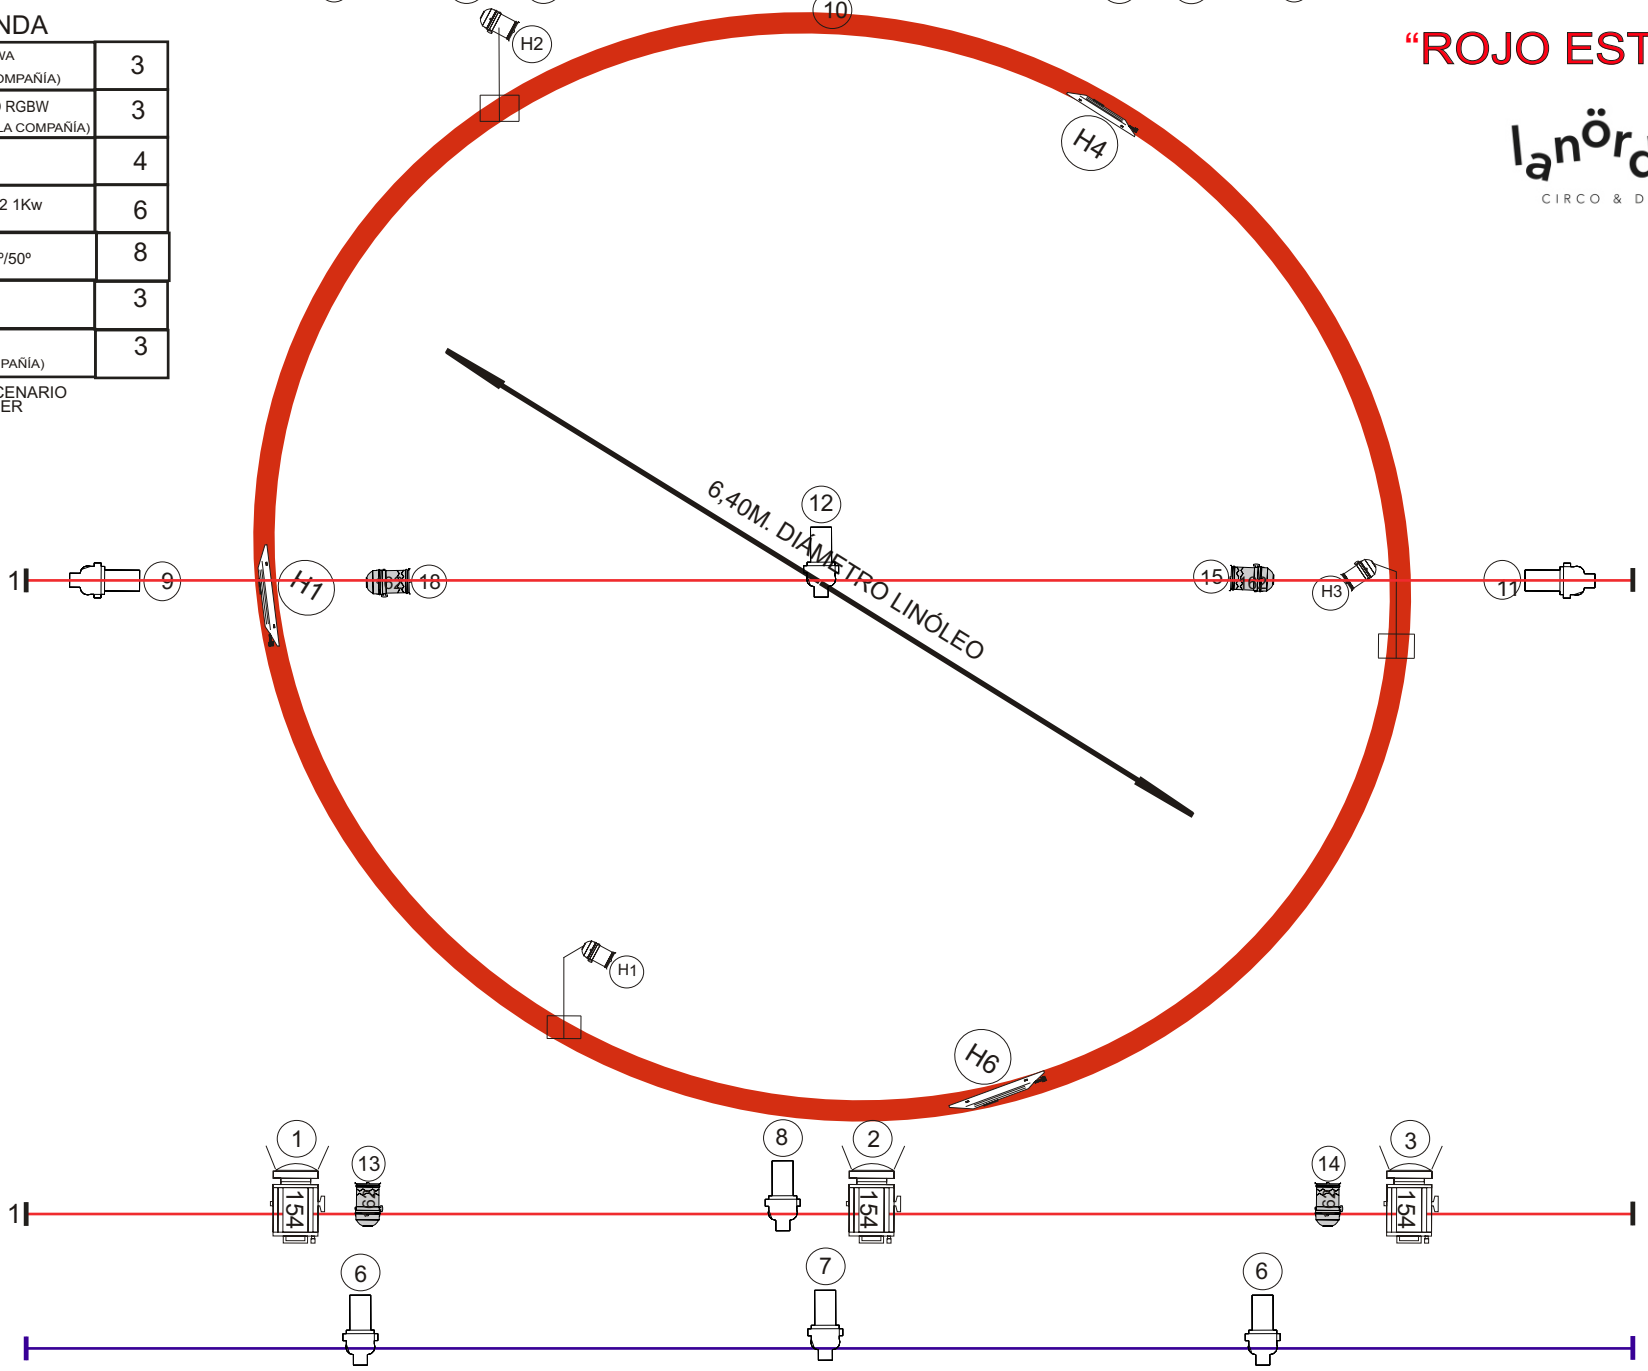

BACK

|

LEYENDA

	PAR 64 LED RGBWA (LO APORTA LA COMPAÑÍA)	3
	BARRA LED RGBW (LO APORTA LA COMPAÑÍA)	3
	FRESNEL 1Kw	4
	PAR 64 N°5/cp62 1Kw	6
	RECORTE 25°/50°	8
	PC 1Kw	3
	SOPORTE PAR (LO APORTA LA COMPAÑÍA)	3

2 MONITORES EN ESCENARIO
24 CANALES DE DIMMER

“ROJO ESTÁNDAR”

lanördika

CIRCO & DANZA

FRONT